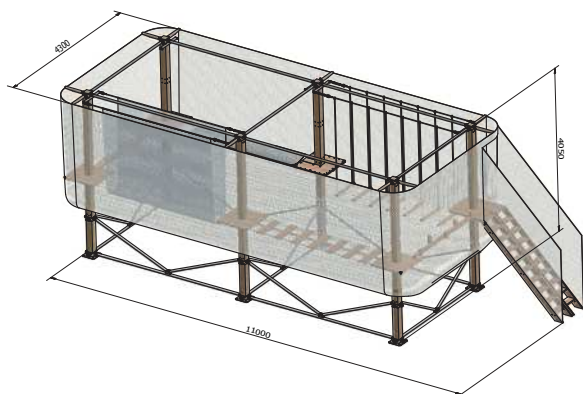

## Le parcours Acrobatique en hauteur 100% Filet

Dernier né de la famille Urban-Adventures, le Net Course, ou parcours en EPC (Équipement de protection) ne nécessite **aucun harnais ni mousqueton**. Ceci est possible grâce à ses filets de protection placés en dessous et autour de la structure artificielle, contrairement au Parcours Acrobatique en Hauteur artificiel avec **ligne de vie continue**. Les filets rendent le concept **100% sécurisé** tout en limitant le personnel d'encadrement.

## Caractéristiques techniques

Auto-stable ou fixe, à partir de 6 ateliers, 3m50 de hauteur. Structure en bois (pin), traité autoclave et acier galvanisé, conçu et validé par notre bureau d'étude (notes de calculs).